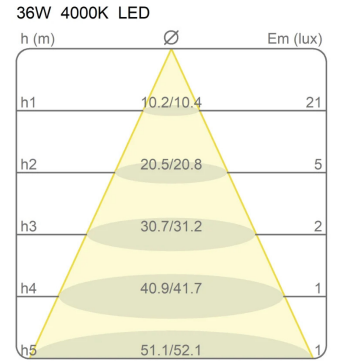

### EcoLabel

Photometric curves

Imax 169 cd/klm     $\alpha$  158°     $\beta$  158°

Imax 169 cd/klm     $\alpha$  158°     $\beta$  158°

Imax 169 cd/klm     $\alpha$  158°     $\beta$  158°

Imax 169 cd/klm     $\alpha$  158°     $\beta$  158°

Imax 169 cd/klm     $\alpha$  158°     $\beta$  158°

Imax 169 cd/klm     $\alpha$  158°     $\beta$  158°

Colour variant code

40002/SL/4000/BI

  
White

40002/SL/4000/NE

  
Black

40002/SL/4000/AU