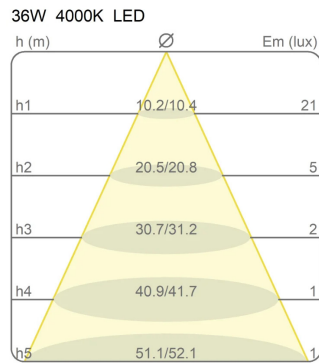

### EcoLabel

Photometric curves

Imax 169 cd/klm     $\alpha$  158°     $\beta$  158°

Imax 169 cd/klm     $\alpha$  158°     $\beta$  158°

Imax 169 cd/klm     $\alpha$  158°     $\beta$  158°

Imax 169 cd/klm     $\alpha$  158°     $\beta$  158°

Imax 169 cd/klm     $\alpha$  158°     $\beta$  158°

Imax 169 cd/klm     $\alpha$  158°     $\beta$  158°

Colour variant code

40002/SL/4000/BI

  
White

40002/SL/4000/NE

  
Black

40002/SL/4000/AU