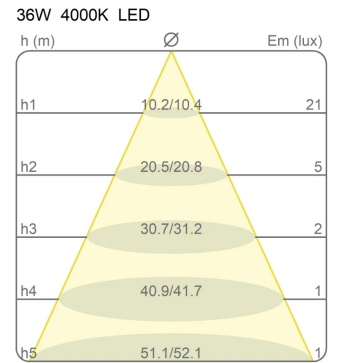

### EcoLabel

Photometric curves

Imax 169 cd/klm     $\alpha$  158°     $\beta$  158°

Imax 169 cd/klm     $\alpha$  158°     $\beta$  158°

Imax 169 cd/klm     $\alpha$  158°     $\beta$  158°

Imax 169 cd/klm     $\alpha$  158°     $\beta$  158°

Imax 169 cd/klm     $\alpha$  158°     $\beta$  158°

Imax 169 cd/klm     $\alpha$  158°     $\beta$  158°

Colour variant code

40002/SL/4000/BI

  
White

40002/SL/4000/NE

  
Black

40002/SL/4000/AU