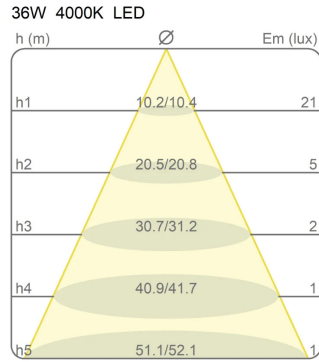

### EcoLabel

Photometric curves

Imax 169 cd/klm     $\alpha$  158°     $\beta$  158°

Imax 169 cd/klm     $\alpha$  158°     $\beta$  158°

Imax 169 cd/klm     $\alpha$  158°     $\beta$  158°

Imax 169 cd/klm     $\alpha$  158°     $\beta$  158°

Imax 169 cd/klm     $\alpha$  158°     $\beta$  158°

Imax 169 cd/klm     $\alpha$  158°     $\beta$  158°

Colour variant code

40002/SL/4000/BI

  
White

40002/SL/4000/NE

  
Black

40002/SL/4000/AU