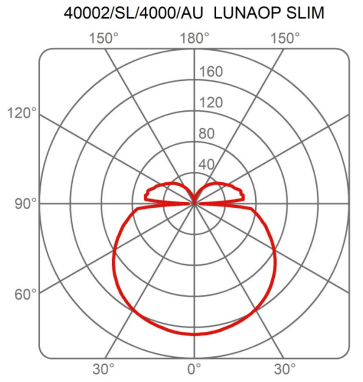

### EcoLabel

Photometric curves

Imax 169 cd/klm     $\alpha$  158°     $\beta$  158°

Imax 169 cd/klm     $\alpha$  158°     $\beta$  158°

Imax 169 cd/klm     $\alpha$  158°     $\beta$  158°

Imax 169 cd/klm     $\alpha$  158°     $\beta$  158°

Imax 169 cd/klm     $\alpha$  158°     $\beta$  158°

Imax 169 cd/klm     $\alpha$  158°     $\beta$  158°

Colour variant code

40002/SL/4000/BI

  
White

40002/SL/4000/NE

  
Black

40002/SL/4000/AU