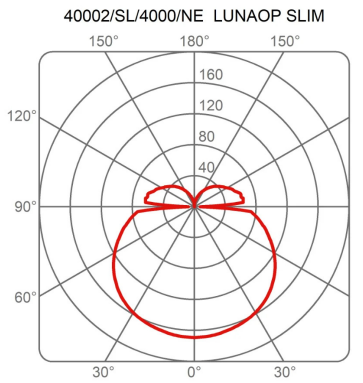

### EcoLabel

Photometric curves

Imax 169 cd/klm     $\alpha$  158°     $\beta$  158°

Imax 169 cd/klm     $\alpha$  158°     $\beta$  158°

Imax 169 cd/klm     $\alpha$  158°     $\beta$  158°

Imax 169 cd/klm     $\alpha$  158°     $\beta$  158°

Imax 169 cd/klm     $\alpha$  158°     $\beta$  158°

Imax 169 cd/klm     $\alpha$  158°     $\beta$  158°

Colour variant code

40002/SL/4000/BI

  
White

40002/SL/4000/NE

  
Black

40002/SL/4000/AU