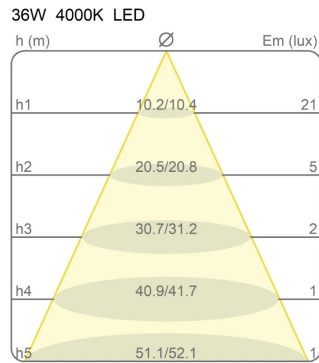

### EcoLabel

Photometric curves

Imax 169 cd/klm     $\alpha$  158°     $\beta$  158°

Imax 169 cd/klm     $\alpha$  158°     $\beta$  158°

Imax 169 cd/klm     $\alpha$  158°     $\beta$  158°

Imax 169 cd/klm     $\alpha$  158°     $\beta$  158°

Imax 169 cd/klm     $\alpha$  158°     $\beta$  158°

Imax 169 cd/klm     $\alpha$  158°     $\beta$  158°

Colour variant code

40002/SL/4000/BI

  
White

40002/SL/4000/NE

  
Black

40002/SL/4000/AU