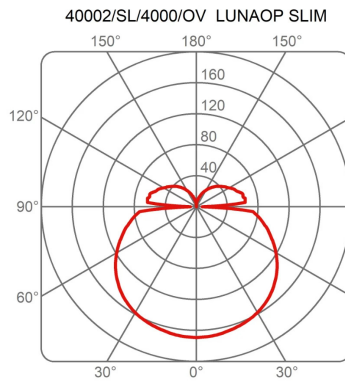

### EcoLabel

Photometric curves

Imax 169 cd/klm     $\alpha$  158°     $\beta$  158°

Imax 169 cd/klm     $\alpha$  158°     $\beta$  158°

Imax 169 cd/klm     $\alpha$  158°     $\beta$  158°

Imax 169 cd/klm     $\alpha$  158°     $\beta$  158°

Imax 169 cd/klm     $\alpha$  158°     $\beta$  158°

Imax 169 cd/klm     $\alpha$  158°     $\beta$  158°

Colour variant code

40002/SL/4000/BI

  
White

40002/SL/4000/NE

  
Black

40002/SL/4000/AU