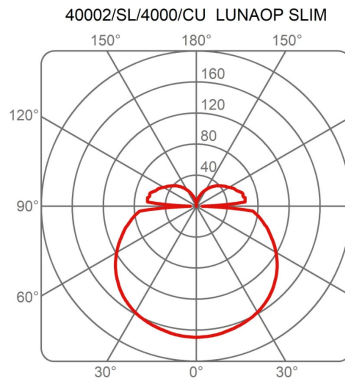

### EcoLabel

Photometric curves

Imax 169 cd/klm     $\alpha$  158°     $\beta$  158°

Imax 169 cd/klm     $\alpha$  158°     $\beta$  158°

Imax 169 cd/klm     $\alpha$  158°     $\beta$  158°

Imax 169 cd/klm     $\alpha$  158°     $\beta$  158°

Imax 169 cd/klm     $\alpha$  158°     $\beta$  158°

Imax 169 cd/klm     $\alpha$  158°     $\beta$  158°

Colour variant code

40002/SL/4000/BI

  
White

40002/SL/4000/NE

  
Black

40002/SL/4000/AU