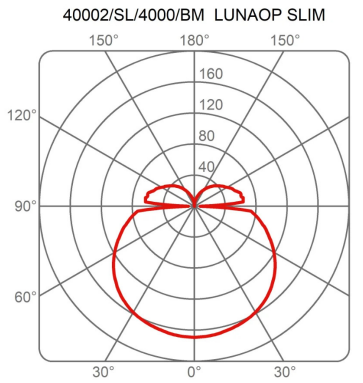

### EcoLabel

Photometric curves

Imax 169 cd/klm     $\alpha$  158°     $\beta$  158°

Imax 169 cd/klm     $\alpha$  158°     $\beta$  158°

Imax 169 cd/klm     $\alpha$  158°     $\beta$  158°

Imax 169 cd/klm     $\alpha$  158°     $\beta$  158°

Imax 169 cd/klm     $\alpha$  158°     $\beta$  158°

Imax 169 cd/klm     $\alpha$  158°     $\beta$  158°

Colour variant code

40002/SL/4000/BI

  
White

40002/SL/4000/NE

  
Black

40002/SL/4000/AU