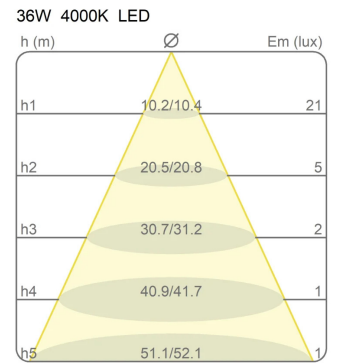

### EcoLabel

Photometric curves

Imax 169 cd/klm     $\alpha$  158°     $\beta$  158°

Imax 169 cd/klm     $\alpha$  158°     $\beta$  158°

Imax 169 cd/klm     $\alpha$  158°     $\beta$  158°

Imax 169 cd/klm     $\alpha$  158°     $\beta$  158°

Imax 169 cd/klm     $\alpha$  158°     $\beta$  158°

Imax 169 cd/klm     $\alpha$  158°     $\beta$  158°

Colour variant code

40002/SL/4000/BI

  
White

40002/SL/4000/NE

  
Black

40002/SL/4000/AU