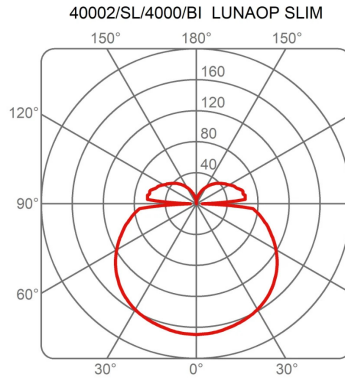

### EcoLabel

Photometric curves

Imax 169 cd/klm     $\alpha$  158°     $\beta$  158°

Imax 169 cd/klm     $\alpha$  158°     $\beta$  158°

Imax 169 cd/klm     $\alpha$  158°     $\beta$  158°

Imax 169 cd/klm     $\alpha$  158°     $\beta$  158°

Imax 169 cd/klm     $\alpha$  158°     $\beta$  158°

Imax 169 cd/klm     $\alpha$  158°     $\beta$  158°

Colour variant code

40002/SL/4000/BI

  
White

40002/SL/4000/NE

  
Black

40002/SL/4000/AU